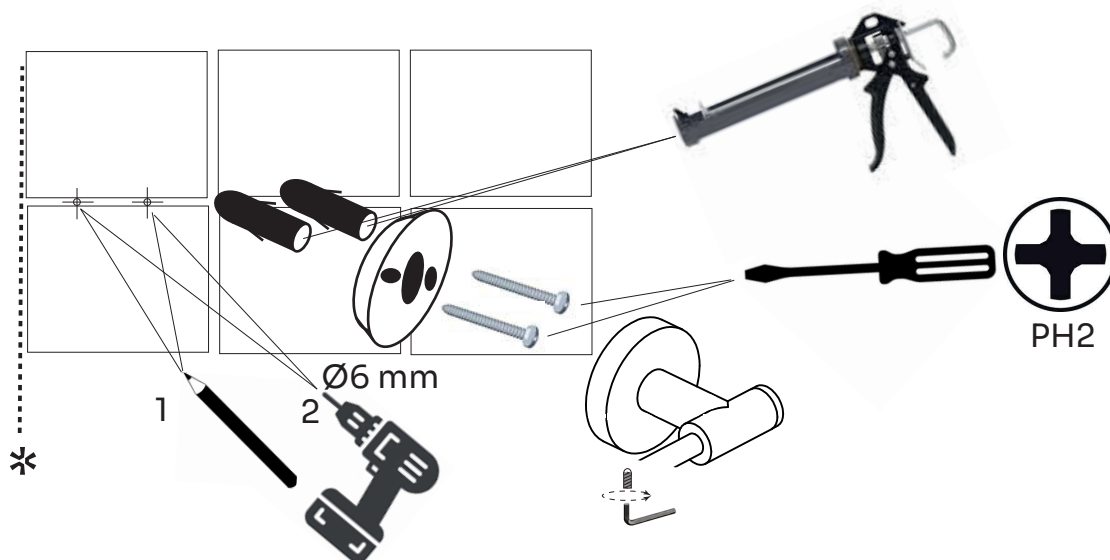

3. DK Montering
  EN Installation
  DE Montage
  SE Montering