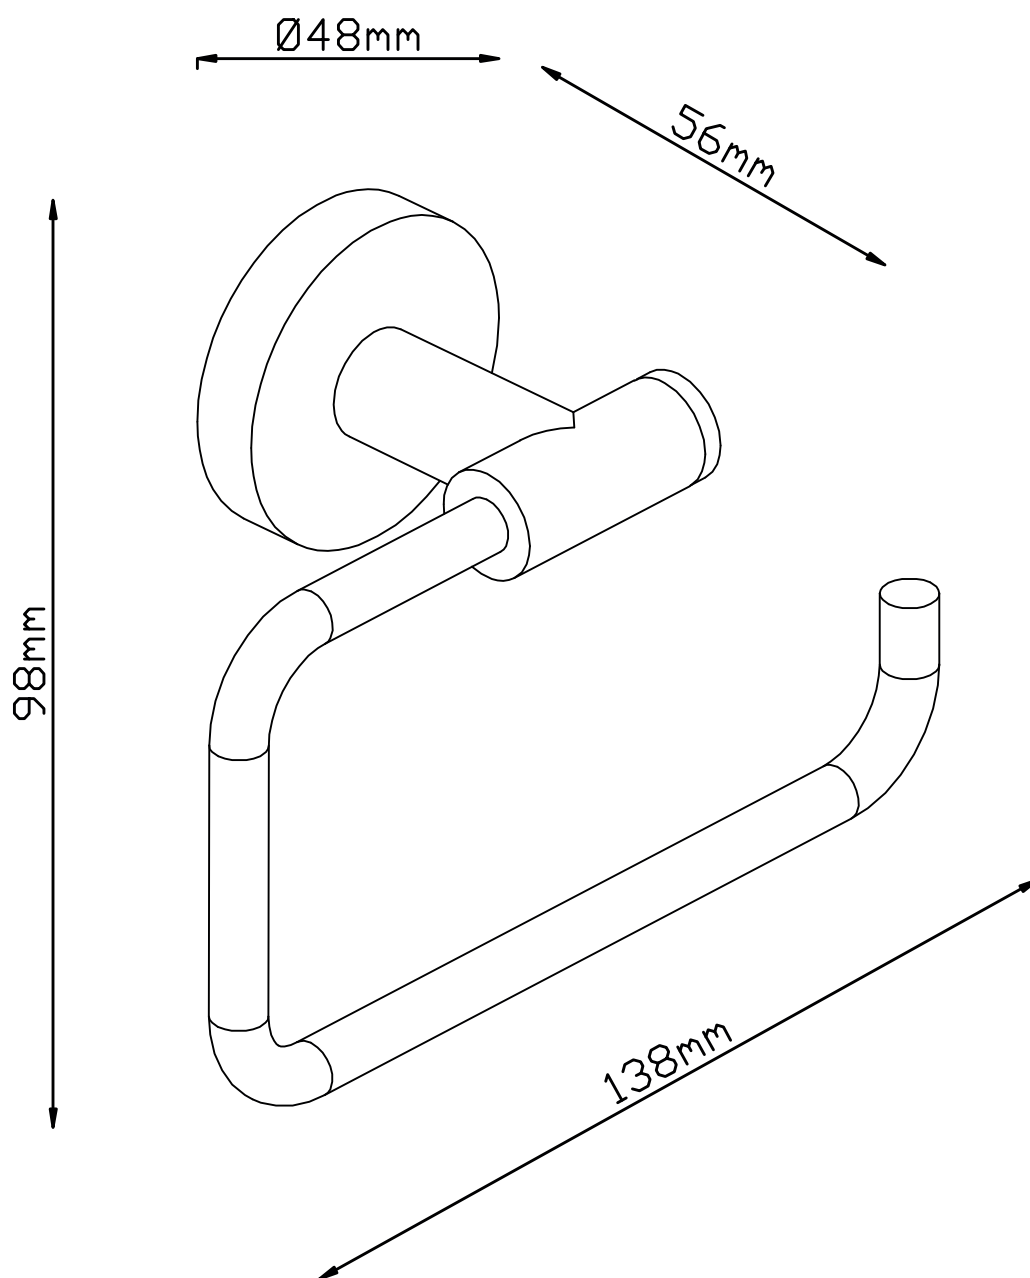

# Luna

DK Monteringsvejledning  
EN Installation instruction  
DE Montageanleitung  
SE Monteringsanvisning

Art. No: 57061, 57062, 57064, 57064BR,  
VVS: 776475004, 776475011, 776475005

EDITION: 2024-04-05

# LAVABO®

1. DK Indhold i pakken  
 EN Contents of the package  
 DE Inhalt des Pakets  
 SE Innehållet i förpackningen

DK	Toiletrulleholder
EN	Toilet roll holder
DE	Toilettenpapier Halter
SE	Toalettrullehållare

DK	Vægmonteringskive
EN	Wall mounting disc
DE	Wandmontagescheibe
SE	Väggmonteringskiva

DK	2x rawplug M6
EN	2x rawplug
DE	2x Dübel M6
SE	2x rawplug M6

DK	2x M3 x 40 skrue PH2
EN	2x M3 x 40 screw PH2
DE	2x M3 x 40 Schraube PH2
SE	2x M3 x 40 skruv PH2

DK	PinoLSkrue M5 x 8
EN	Spindle screw M5 x 8
DE	Spindelschraube M5 x 8
SE	SpindelSkruv M5 x 8

DK	Unbrakonøgle 2,5 mm
EN	Allen key 2.5 mm
DE	Inbusschlüssel 2,5 mm
SE	Insexnyckel 2,5 mm

2. DK Nødvendigt værktøj  
 EN Necessary tools  
 DE Notwendige Werkzeuge  
 SE Nödvändiga verktyg